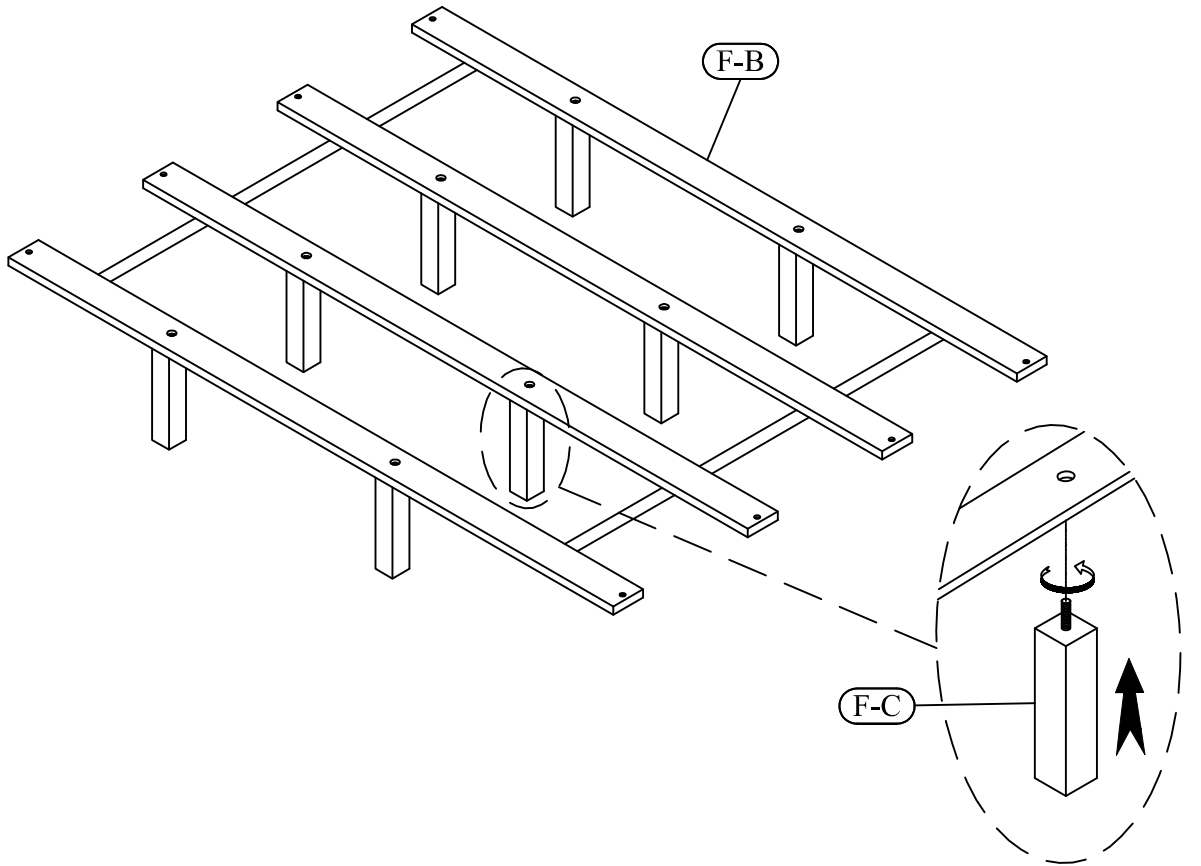

STEP 5

STEP 6

Adjustable leveler.