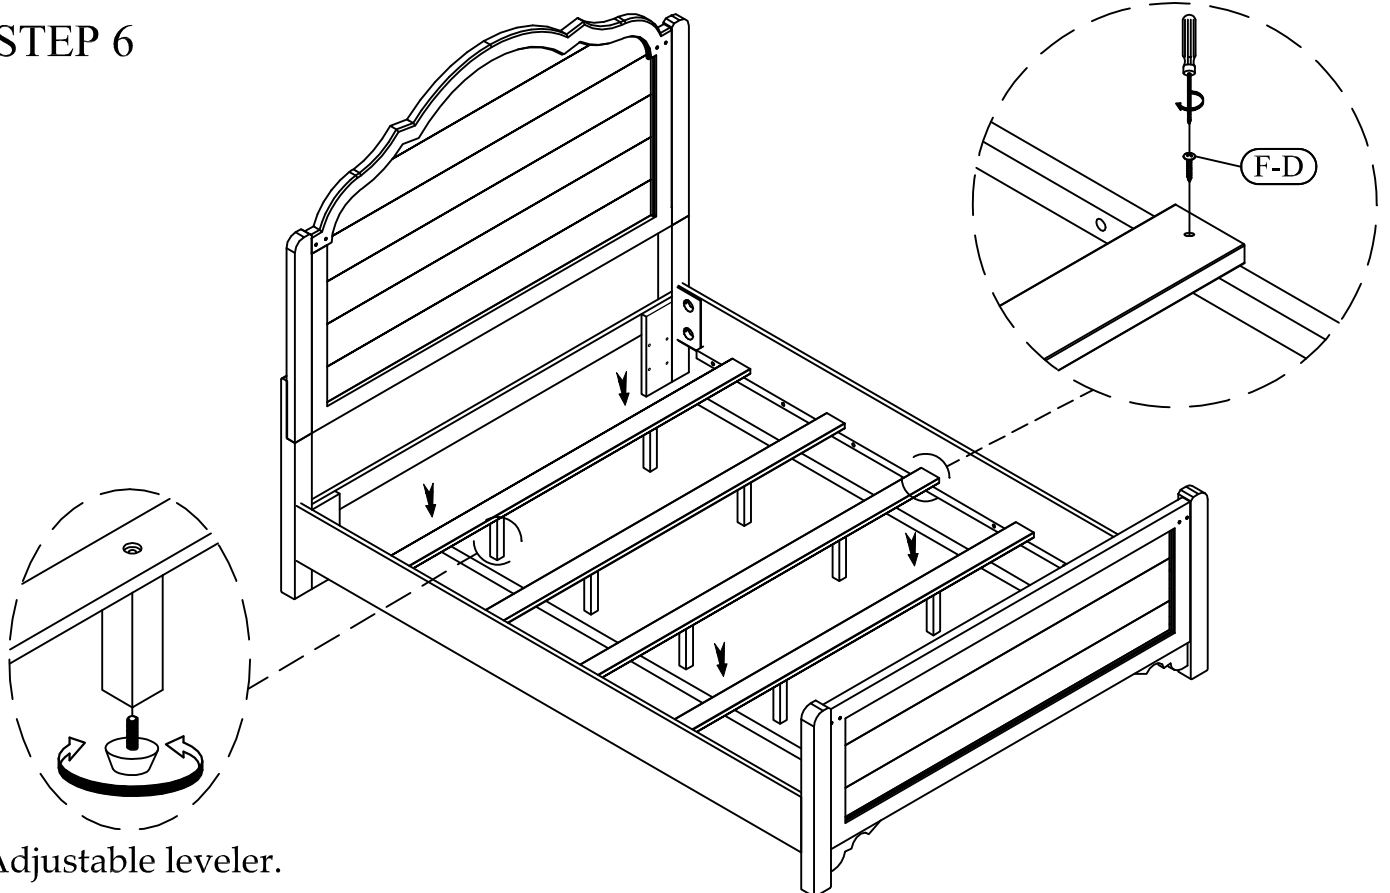

STEP 5

STEP 6

Adjustable leveler.